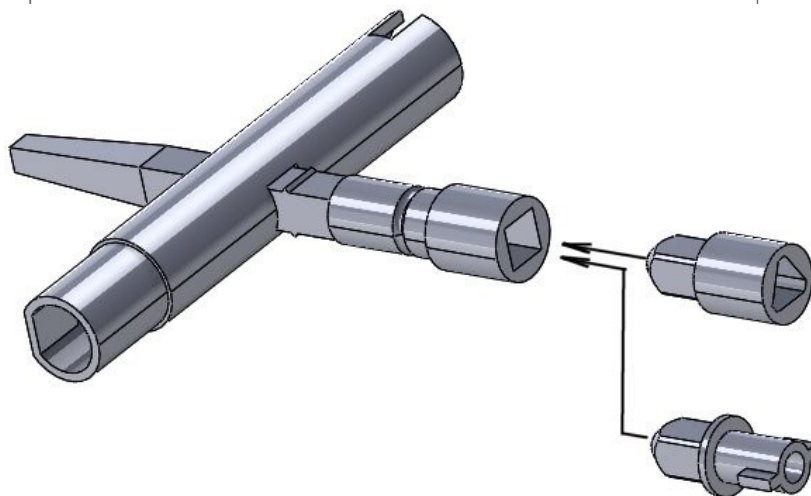

Kat.č. 01.041

Klíč kombi  
Kat.č. 01.041Hlavička T9  
Kat.č. 01.417Hlavička DB5  
Kat.č. 01.418

Provedení	Kat.č.
Sestava Klíč kombi + sada hlaviček	01.416
Klíč kombi ( bez hlaviček)	01.041
Hlavička T9	01.417
Hlavička DB 5	01.418

**Materiál :** Ocel, zinkovánoPříklad objednávky klíče kombi se sadou hlaviček: **Klíč kombi 01.416**