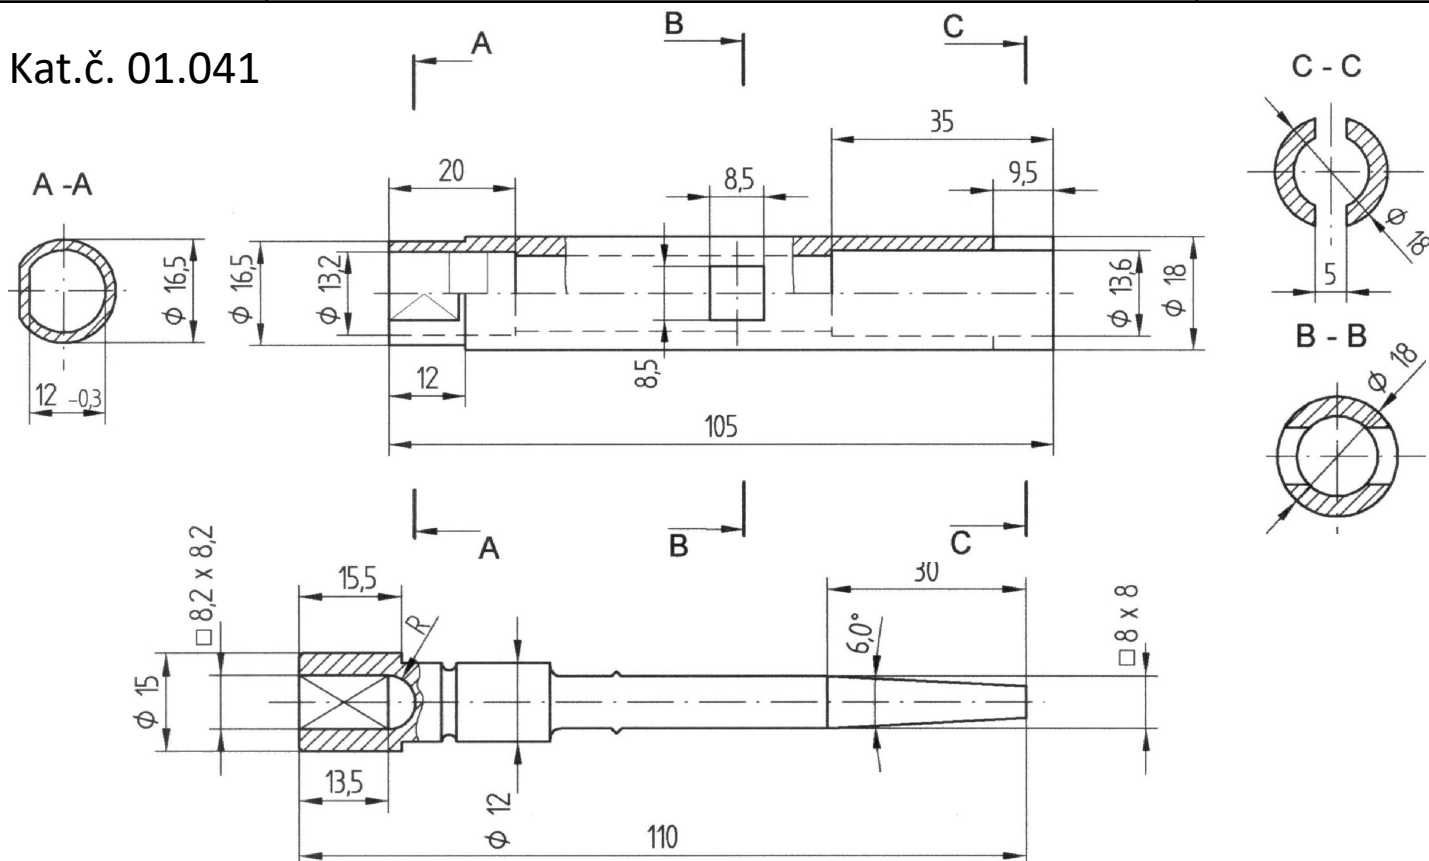

Kat.č. 01.041

Klíč kombi  
Kat.č. 01.041Hlavička T9  
Kat.č. 01.417Hlavička DB5  
Kat.č. 01.418

Provedení	Kat.č.
Sestava Klíč kombi + sada hlaviček	01.416
Klíč kombi ( bez hlaviček)	01.041
Hlavička T9	01.417
Hlavička DB 5	01.418

**Materiál :** Ocel, zinkovánoPříklad objednávky klíče kombi se sadou hlaviček: **Klíč kombi 01.416**